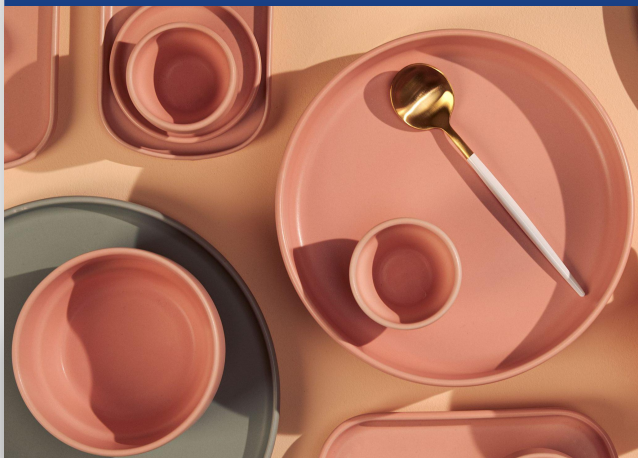

Plancha Forjada
Inducción 35 x 28 cm

(Cod. SG-6096)

45% OFF

Línea Origen

Cacerola Forjada
Inducción 24 cm

(Cod. SG-6315)

50% OFF

Elo