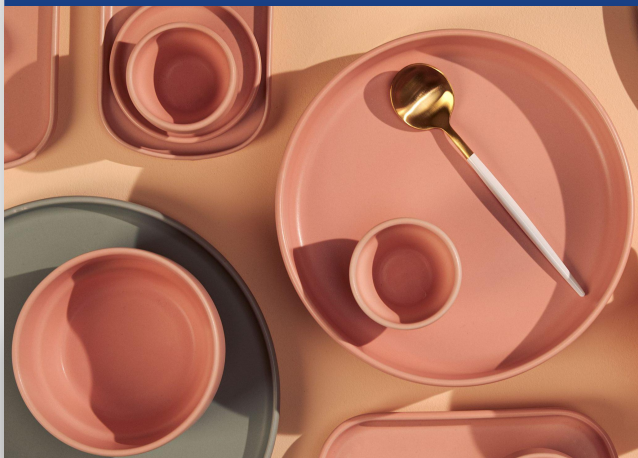

Línea Origen

Plancha Forjada
Inducción 28 cm

(Cod. SG-6318)

45% OFF

Línea Stone

Plancha Forjada
Inducción 35 x 28 cm

(Cod. SG-6096)

45% OFF

Línea Origen

Cacerola Forjada
Inducción 24 cm

(Cod. SG-6315)

50% OFF

Elo

Plato playo 26 cm - Tutti Frutti
(DMo2.6500)

Close up